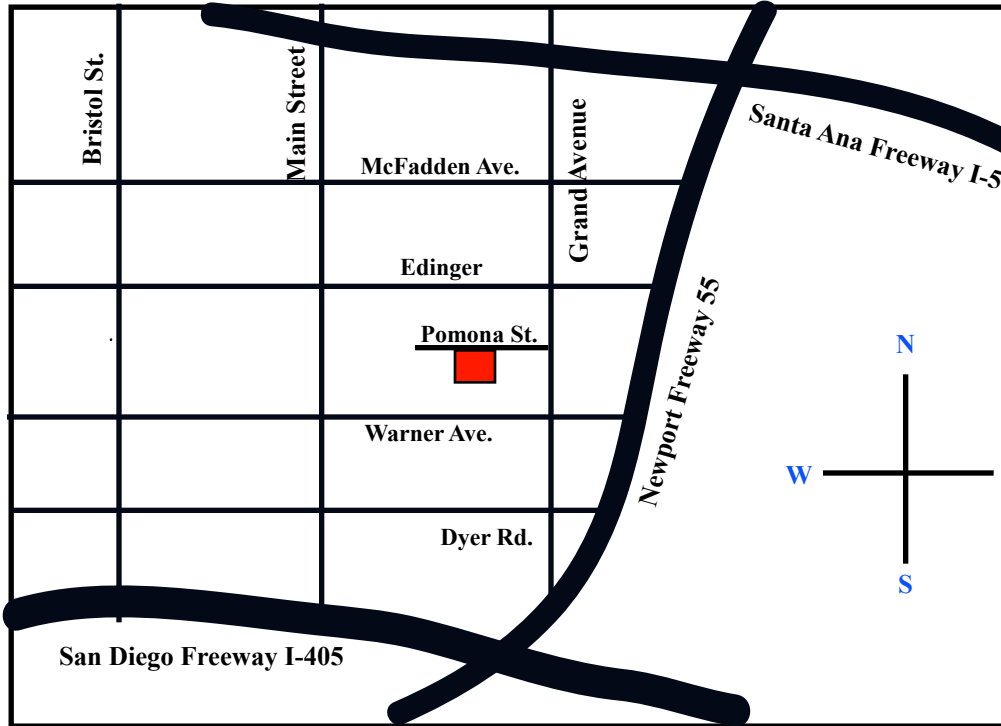

Aardvark Clay & Supplies Inc.

1400 E. Pomona St. Santa Ana, Ca 92705-4812

Phone 714-541-4157, Fax 714-541-2021

Hours: Mon.-Fri 8am-5pm, Saturday 8am-12pm

6230 Greyhound Lane, Suite E Las Vegas, Nv 89122-7625